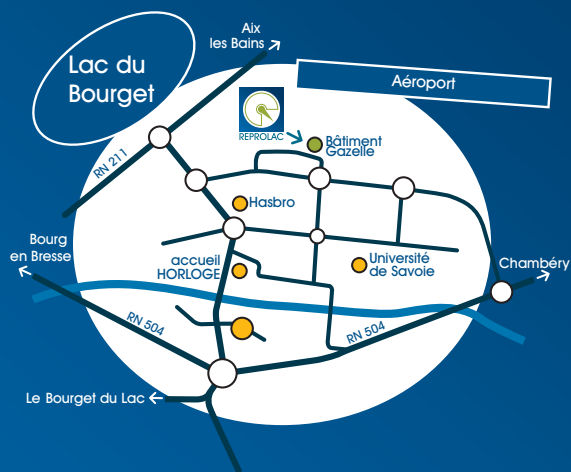

IMPRIM'VERT®

ColourLink

REPROLAC
SAVOIE TECHNOLAC - Bât. Gazelle
34 allée Lac de Côme - BP 250
73374 LE BOURGET DU LAC
Tél. : 04 79 25 23 31
Fax : 04 79 25 23 30
servicecommercial@reprolac.fr

reprolac.fr